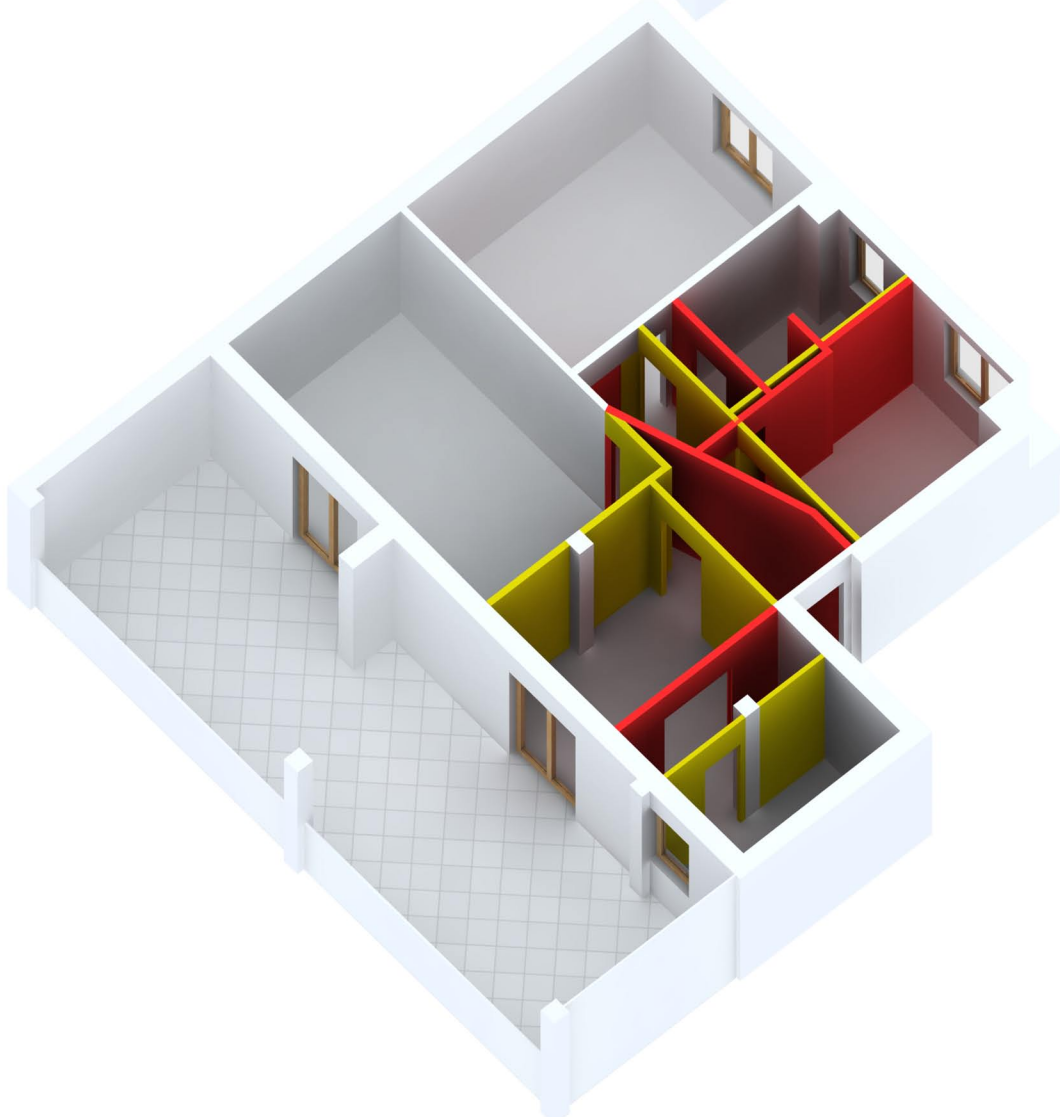

3d Demolizioni e nuove costruzioni 109 euro (2 immagini) se richiesto insieme alla "Pianta progetto" (con indicazione di massima di arredamento) - Se richiesto in un secondo momento, o senza richiesta della "Pianta progetto" la tariffa è di 169 euro - Se invece viene richiesto il servizio completo di "Pianta progetto" + "Progetto 3d" + "3d Demolizioni e nuove costruzioni" l'intero importo è di 277 euro (applicando una tariffa al "Progetto 3d" e al "3d Demolizioni e nuove costruzioni" di sole 89 euro cadauno).

 Tramezzi di nuova costruzione
 Tramezzi da demolire