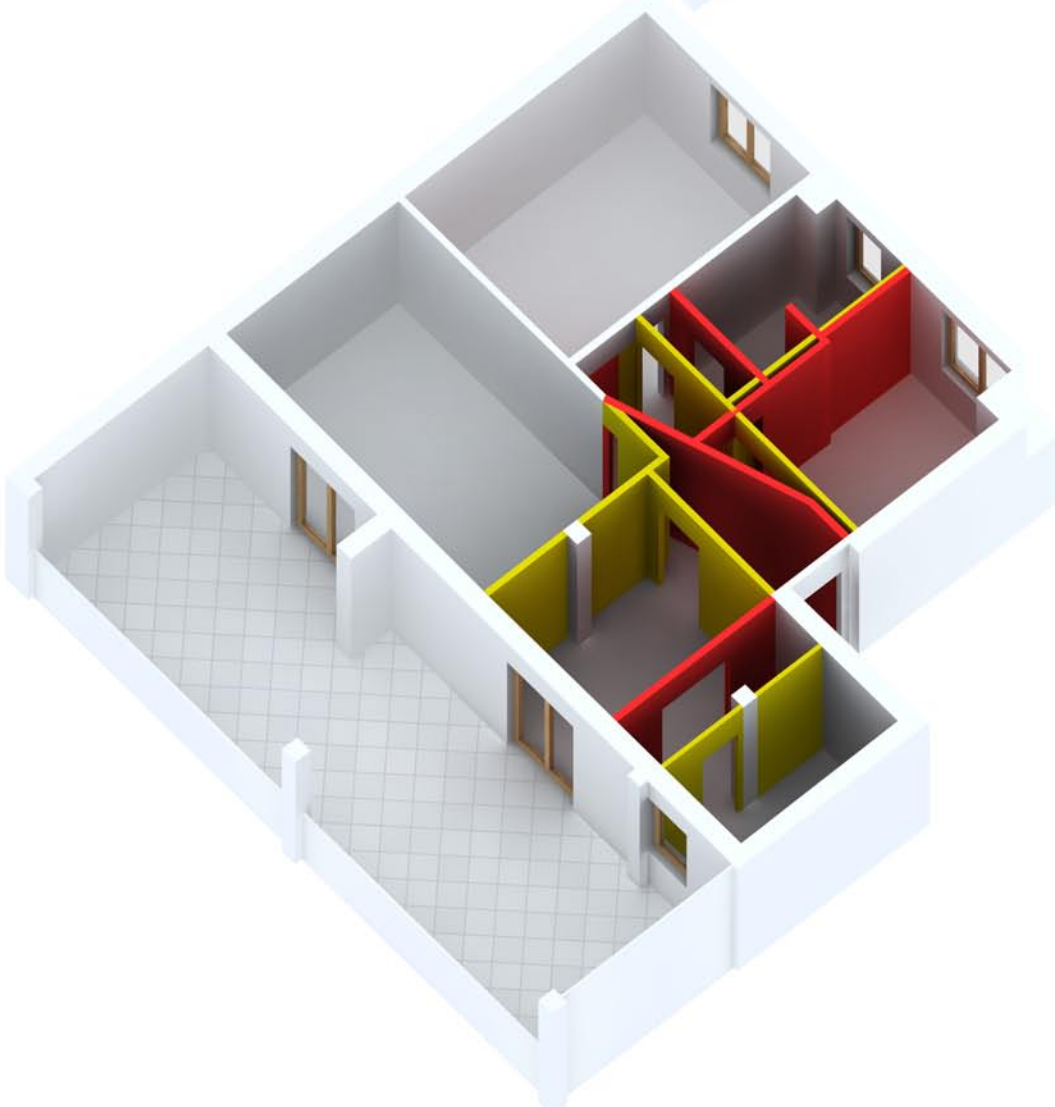

3d Demolizioni e nuove costruzioni 109 euro (2 immagini) se richiesto insieme alla "Pianta progetto" (con indicazione di massima di arredamento) - Se richiesto in un secondo momento, o senza richiesta della "Pianta progetto" la tariffa è di 169 euro - Se invece viene richiesto il servizio completo di "Pianta progetto" + "Progetto 3d" + "3d Demolizioni e nuove costruzioni" l'intero importo è di 277 euro (applicando una tariffa al "Progetto 3d" e al "3d Demolizioni e nuove costruzioni" di sole 89 euro cadauno).

 Tramezzi di nuova costruzione
 Tramezzi da demolire